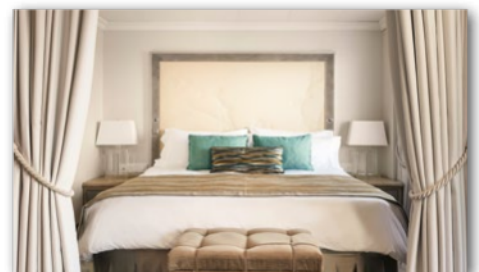

JUNIOR CRYSTAL PENTHOUSE SUITE

SUITE bis zu 60 m²
VERANDA bis zu 15 m²

2023 JUNIOR CRYSTAL PENTHOUSE SUITE

SAPPHIRE VERANDA SUITE

SUITE bis zu 40 m²
VERANDA bis zu 10 m²

2023 SAPPHIRE VERANDA SUITE

- Große private Veranda mit Teakholzmöbeln
- Großzügiger Wohnbereich mit TV, Teppichen, Nussholztäfelung und -schränken und Kronleuchter von Swarovski®
- Essbereich mit großem Panoramafenster
- Separater Arbeitsbereich
- Eingebaute Bar
- Großes Schlafzimmer mit Queen-Size-Bett oder zwei Einzelbetten und TV sowie zwei begehbaren Kleiderschränken
- Bad mit Jacuzzi und Meerblick, Kristallwandleuchten, Fußboden mit Heizung aus Calacatta-Marmor, separater Dusche und Bidet
- Gästebad
- Zimmerservice von *Umi Uma & Osteria d'Ovidio*
- Unbegrenzte Reservierung in der *Osteria d'Ovidio & Umi Uma* (nach Verfügbarkeit)
- Betten-Turndown-Service
- Unbegrenzt kostenlose Wäsche und chemische Reinigung
- In-suite cocktail parties
- Privattransfer vom/zum Schiff auf Anfrage
- Butler- oder Concierge-Begleitung vom Terminal zur Suite am Tag der Einschiffung
- Frische Blumen und Canapés am Nachmittag
- Espressomaschine
- Fernglas

SAPPHIRE OCEAN VIEW

SUITE bis zu 40 m²

2023 SAPPHIRE OCEAN VIEW SUITE

- Großes Panoramafenster
- Großzügiger Wohn- und Essbereich
- Queen-Size-Bett oder zwei Einzelbetten mit luxuriöser Bettwäsche und Möglichkeit für dritten Schlafplatz
- Begehbare Kleiderschrank
- Zwei Flachbildfernseher
- Betten-Turndown-Service
- Kostenloser Bügelservice (5 Teile/Tag)
- Canapés am Nachmittag
- Espressomaschine
- Fernglas